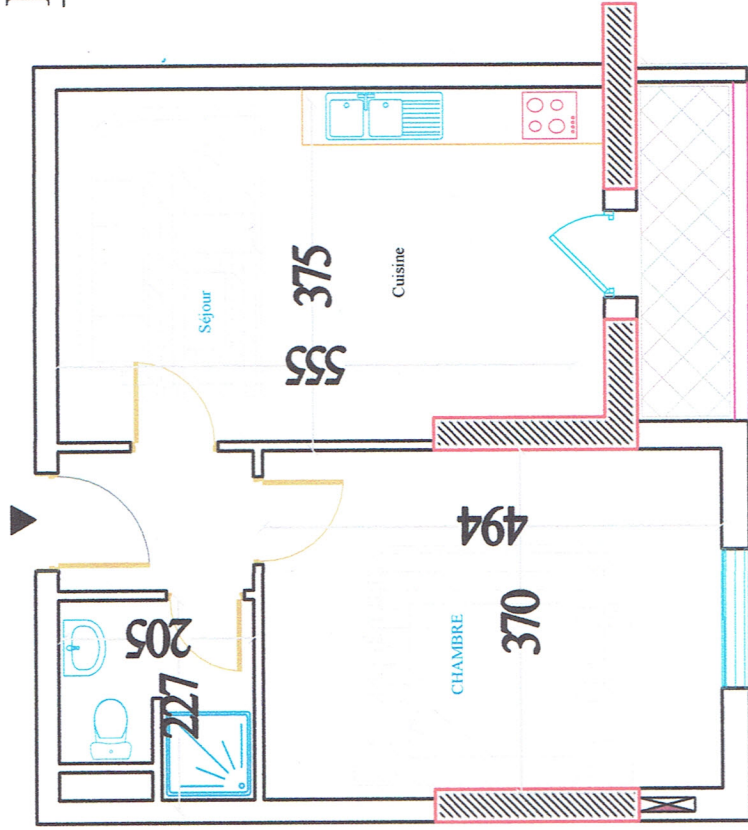

# Résidence OUARSENIS

Bloc "A"

## F2

Espace	Superficie m <sup>2</sup>
Hall	04.50
Séjour	10.80
Cuisine	10.66
Chambre 1	18.17
Balcon	04.50
Placard	01.50
SDB	2.16
WC	1.70

Superficie m<sup>2</sup> = 53.28 m<sup>2</sup>