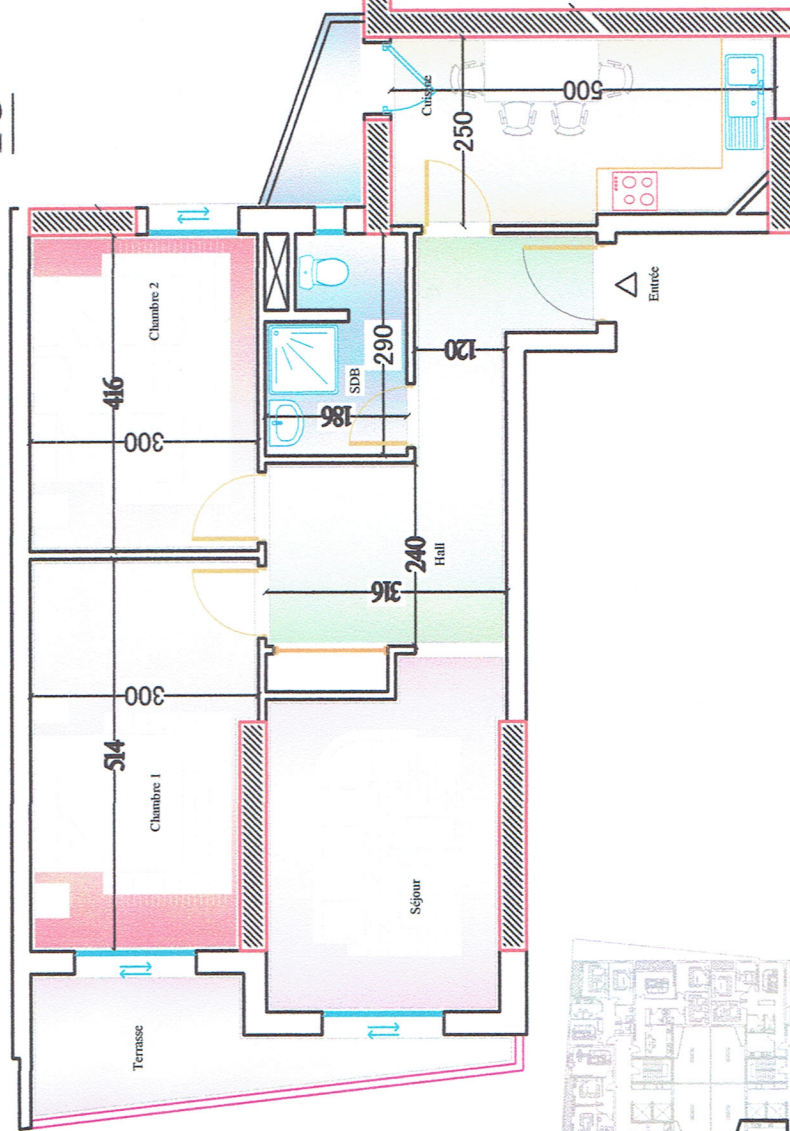

Résidence OUARSENIS

Bloc "A"

F3

Superficie m² = 77,48 m²

Espace	Superficie m ²
Hall	12,75
Séjour	14,37
Cuisine	11,91
Chambre 1	14,63
Chambre 2	12,43
Balcon	02,81
Loggia	02,09
Placard	01
SDB	04,84