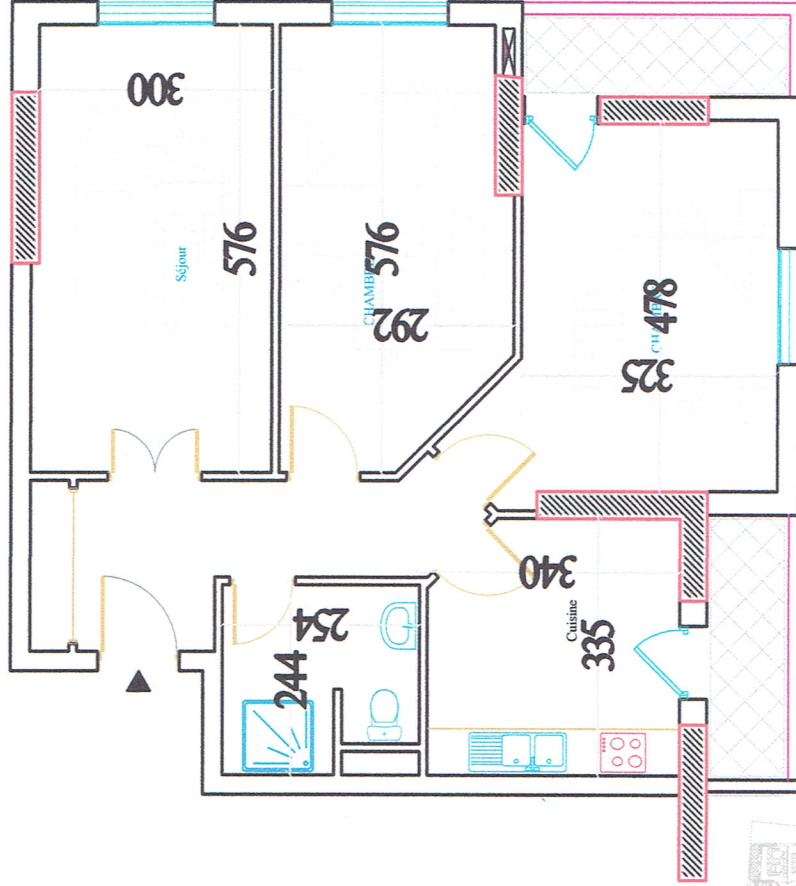

Résidence OUARSENIS

Bloc "A"

F3

Espace	Superficie m ²
Hall	09,20
Séjour	17,80
Cuisine	10,66
Chambre 1	17,17
Chambre 2	15,93
Balcon	07,80
Placard	01,50
SDB	4,71
WC	2,40

Superficie m² = 87.00 m²