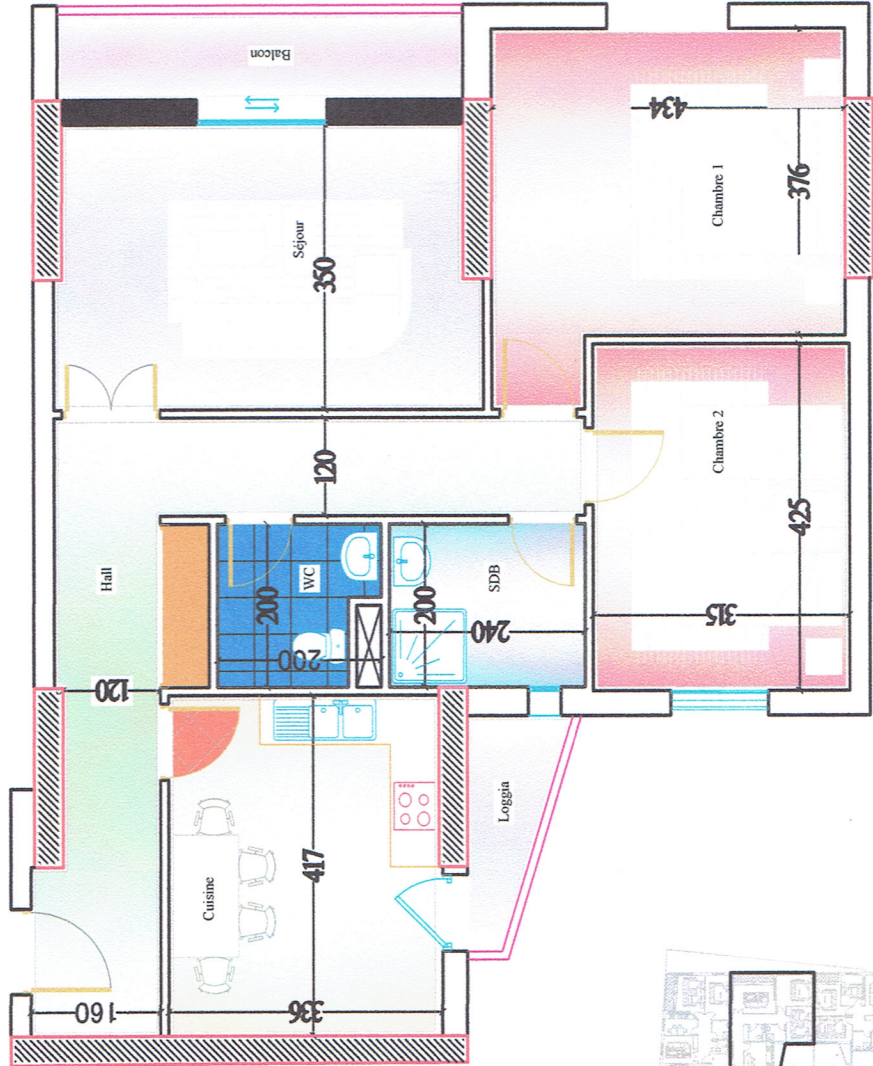

# Résidence OUARSENIS

Bloc "B"

**F3**

Entrée ▽

| Espace    | Superficie m <sup>2</sup> |
|-----------|---------------------------|
| Hall      | 12,82                     |
| Séjour    | 17,78                     |
| Cuisine   | 13,81                     |
| Chambre 1 | 17,36                     |
| Chambre 2 | 13,38                     |
| Balcon 1  | 05,69                     |
| Balcon 2  | 02,48                     |
| Placard   | 01,32                     |
| SDB       | 4,80                      |
| WC        | 3,57                      |

**Superficie m<sup>2</sup> = 93.55 m<sup>2</sup>**