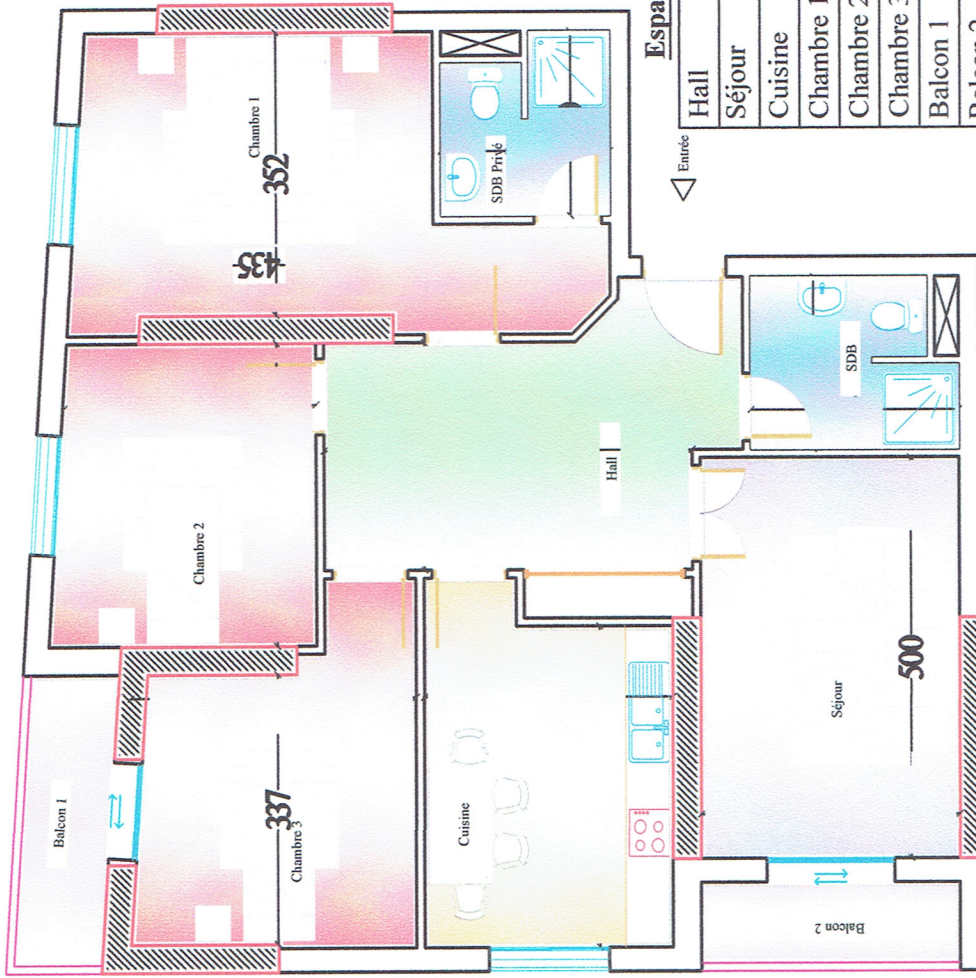

Résidence OUARSENIS

Bloc "B"

F4

Espace	Superficie m ²
Hall	15,28
Séjour	16,16
Cuisine	10,20
Chambre 1	18,95
Chambre 2	12,19
Chambre 3	13,17
Balcon 1	04,35
Balcon 2	03,64
Placard	01,50
SDB Privé	4,32
SDB	5,50

Superficie m² = 113.13 m²