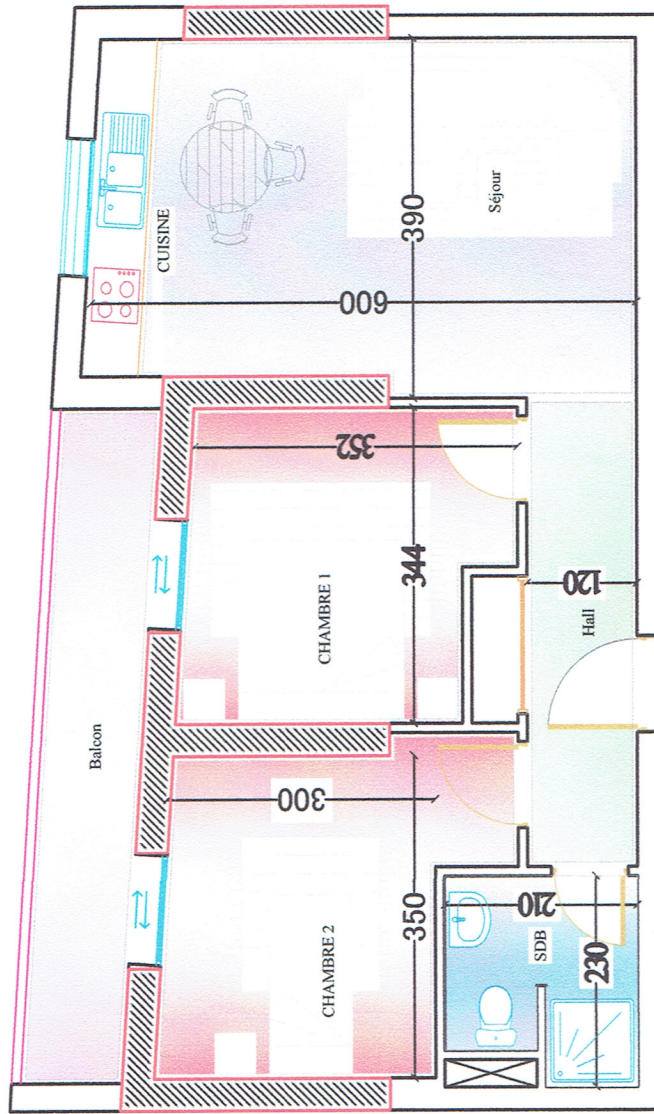

# Résidence OUARSENIS

Bloc "B"

**F3**

Espace	Superficie m <sup>2</sup>
Hall	06,12
Séjour & Cuisine	22,50
Chambre 1	11,55
Chambre 2	11,94
Balcon	08,81
Placard	01
SDB & WC	4,42

**Superficie m<sup>2</sup> = 69.01 m<sup>2</sup>**