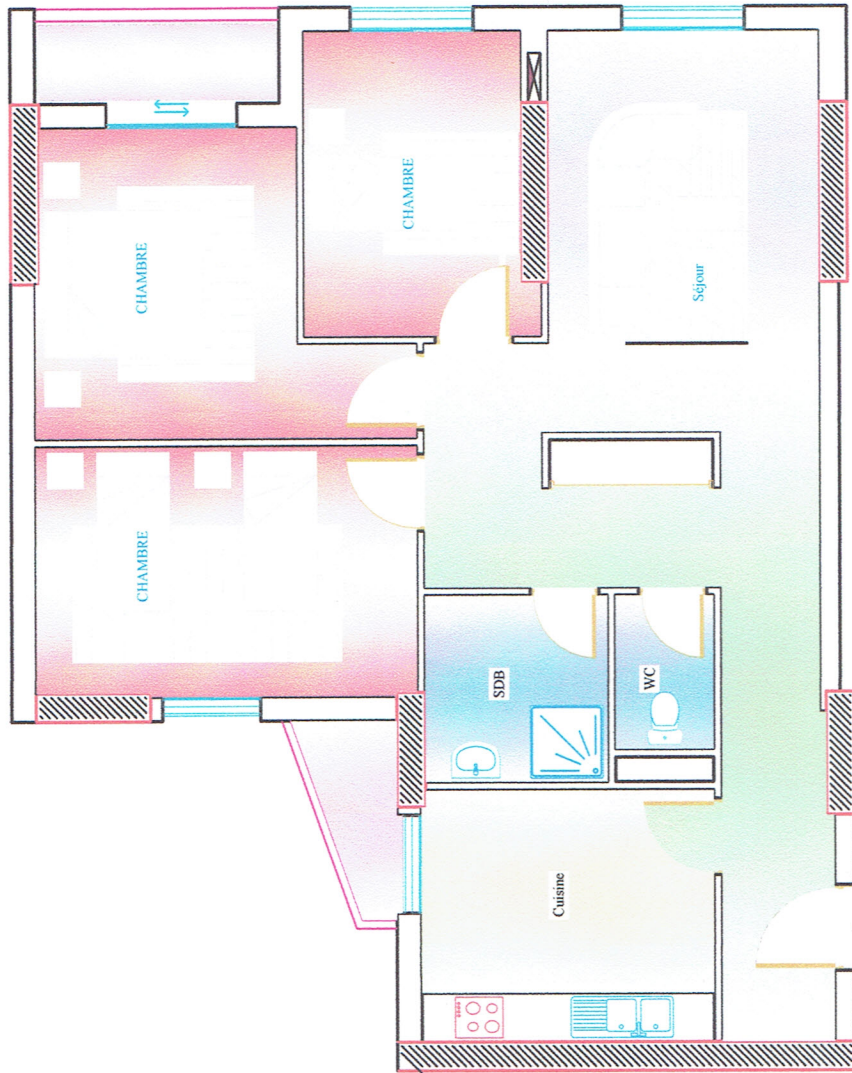

Résidence OUARSENIS

Bloc "A"

F4

Espace	Superficie m ²
Hall	14,70
Séjour	18,78
Cuisine	11,05
Chambre 1	13,01
Chambre 2	11,05
Chambre 3	15,00
Balcon 1	02,93
Balcon 3	03,40
Placard	01,07
SDB	05,75
WC	03,01

Superficie m² = 97,18m²