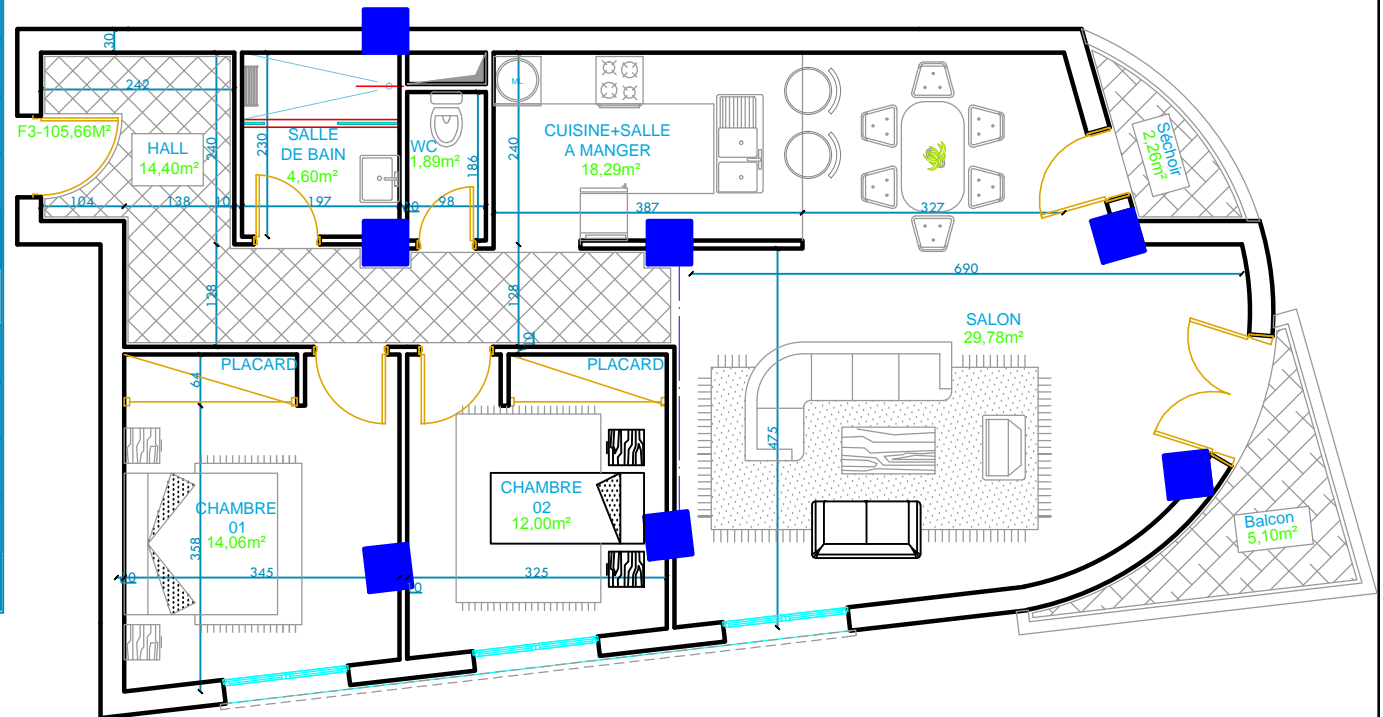

BLOC A

| TYPE : F3 A1 | SURFACE (m ²) |
|----------------------|---------------------------|
| Salon | 29.78 |
| Cuisine | 18.29 |
| Chambre 01 | 14.06 |
| Chambre 02 | 12.00 |
| Chambre 03 | / |
| Hall | 14.40 |
| SDB | 4.60 |
| WC | 1.89 |
| Balcon | 5.10 |
| Sechoir | 2.26 |
| Surface Utile | 105.66 |

BLOC A F3 A1 (105.66m²)

**2EME /4EME ET
6EME ÉTAGE**