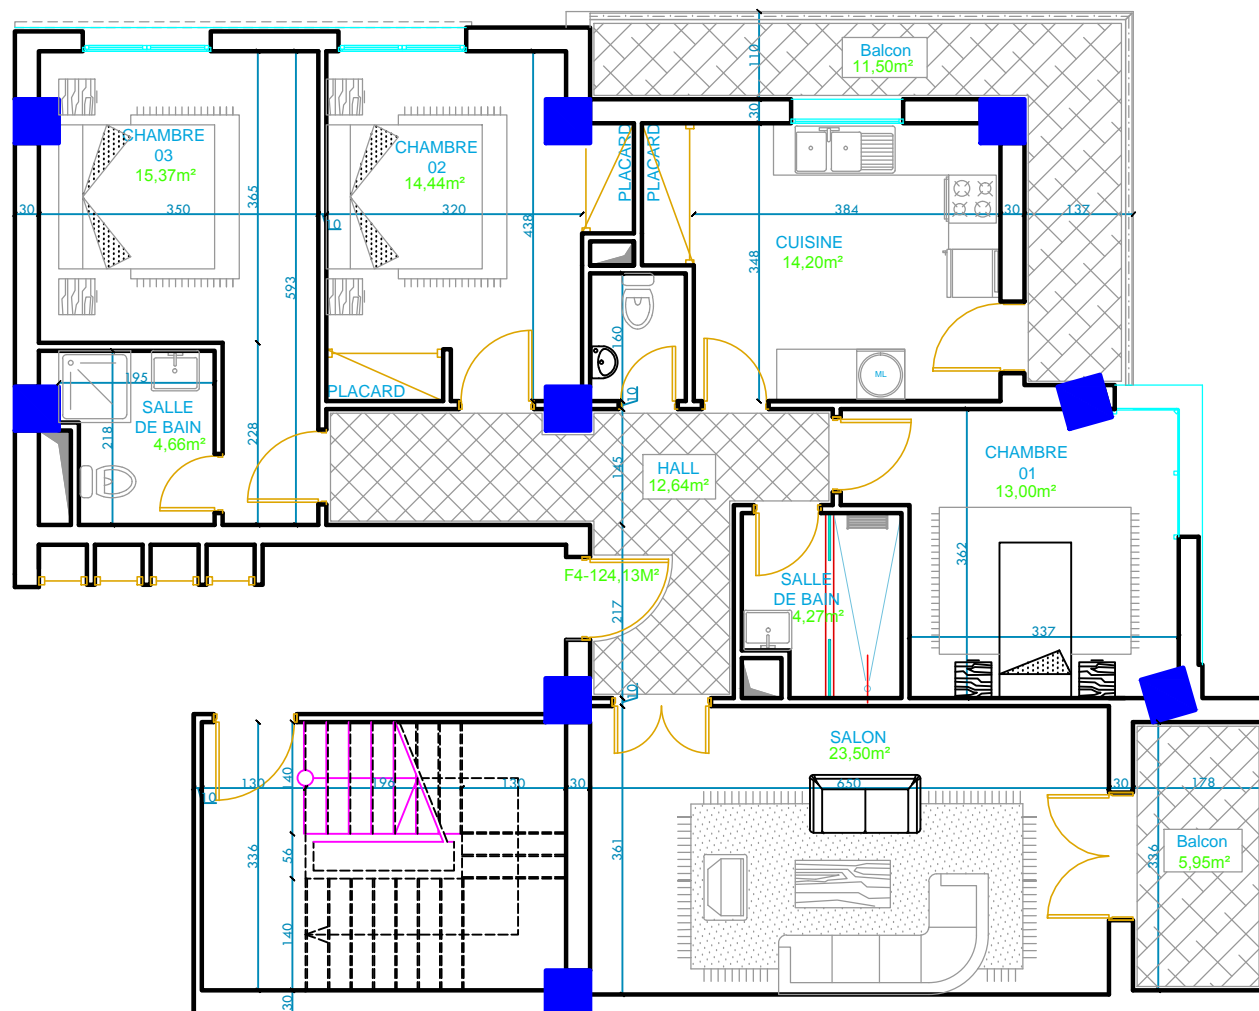

BLOC A

TYPE : F4 A1	SURFACE (m ²)
Salon	23.50
Cuisine	14.20
Chambre 01	13.00
Chambre 02	14.44
Chambre 03	15.37
Hall	12.64
SDB	08.93
WC	1.92
Balcon	5.95
Sechoir	11.50
Surface Totale	124.13

BLOC A F4 A1 (124.13 m²)

**2EME /4EME ET
6EME ÉTAGE**