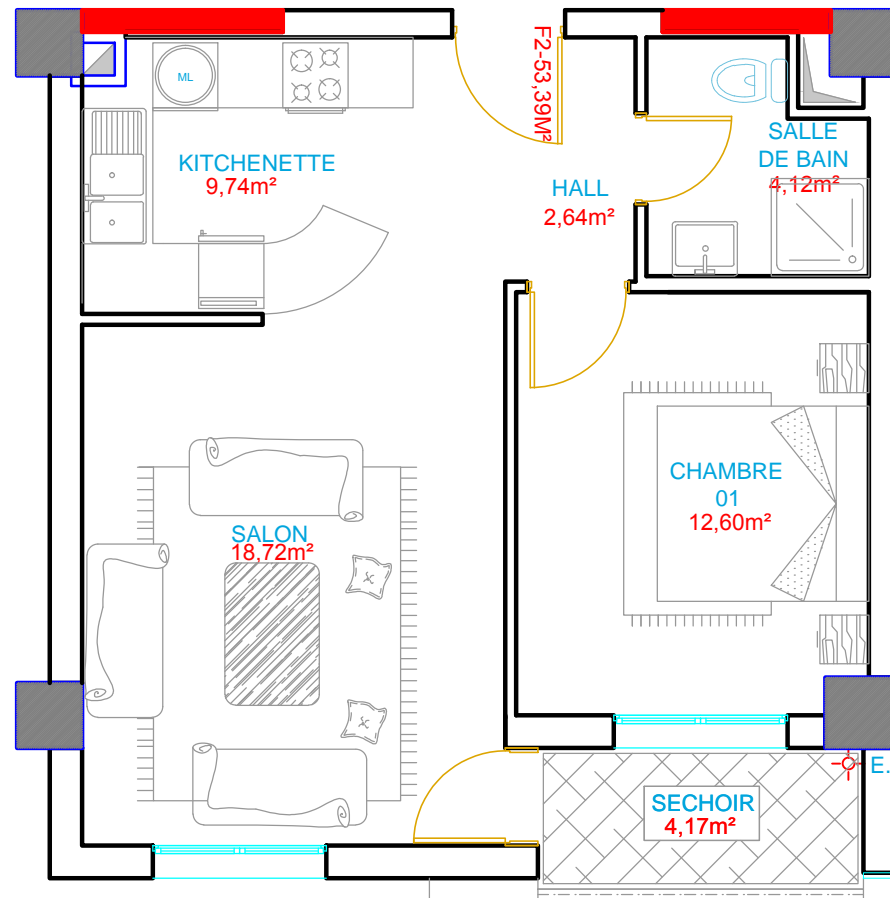

BLOC B

TYPE : F2 B1	SURFACE (m ²)
Salon	18.72
Cuisine	09.74
Chambre 01	12.60
Chambre 02	/
SDB	4.12
Hall	2.64
Balcon	/
Sechoir	4.17
Surface Totale	53.39

BLOC B F2 B1 (53.39 m²)

**DU 1ER AU 10EME
ETAGE**