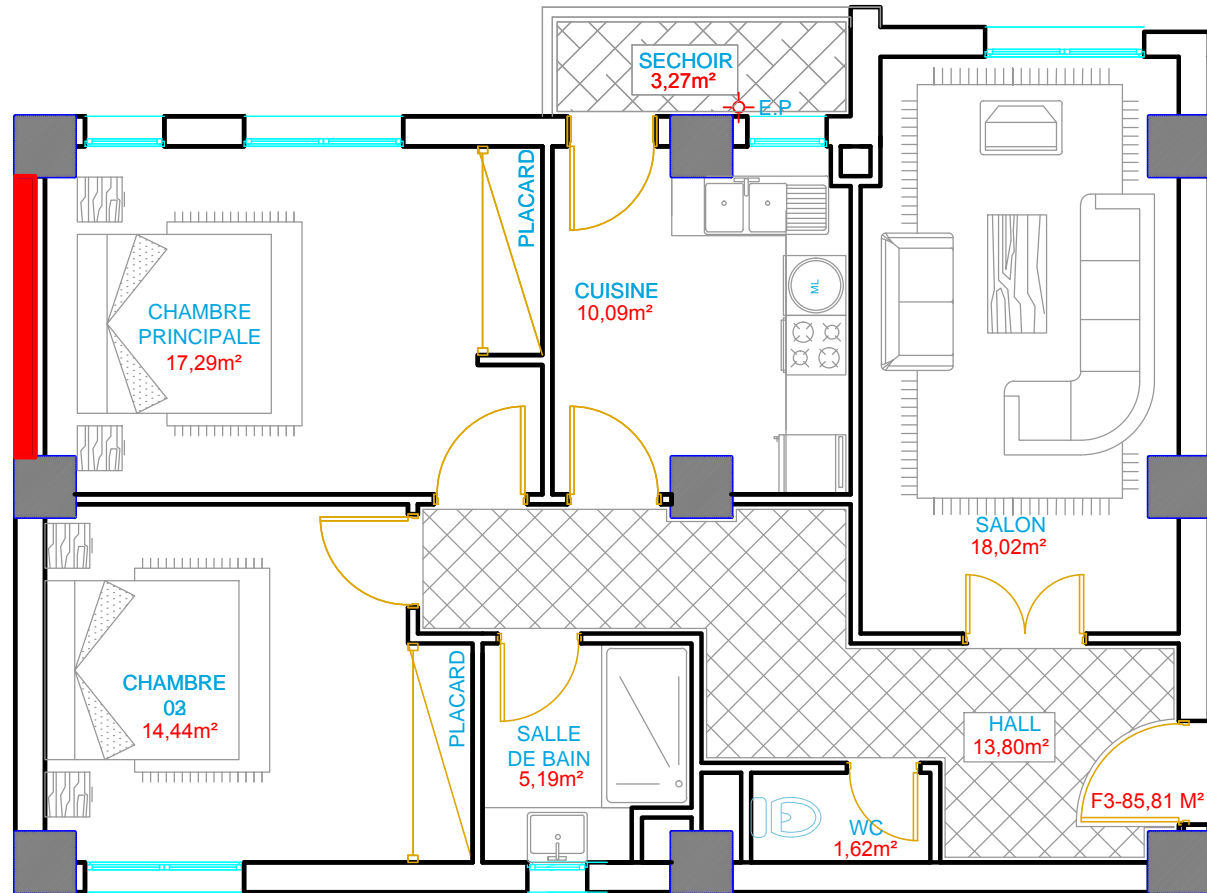

BLOC B

TYPE : F3 B1	SURFACE (m ²)
Salon	18.02
Cuisine	10.09
Chambre 01	17.29
Chambre 02	14.44
Hall	13.80
SDB	5.19
WC	1.62
Balcon	/
Sechoir	3.27
Surface Totale	85.81

BLOC B F3 B1 (85.81m²)

**DU 1ER AU 7EME
ETAGE**