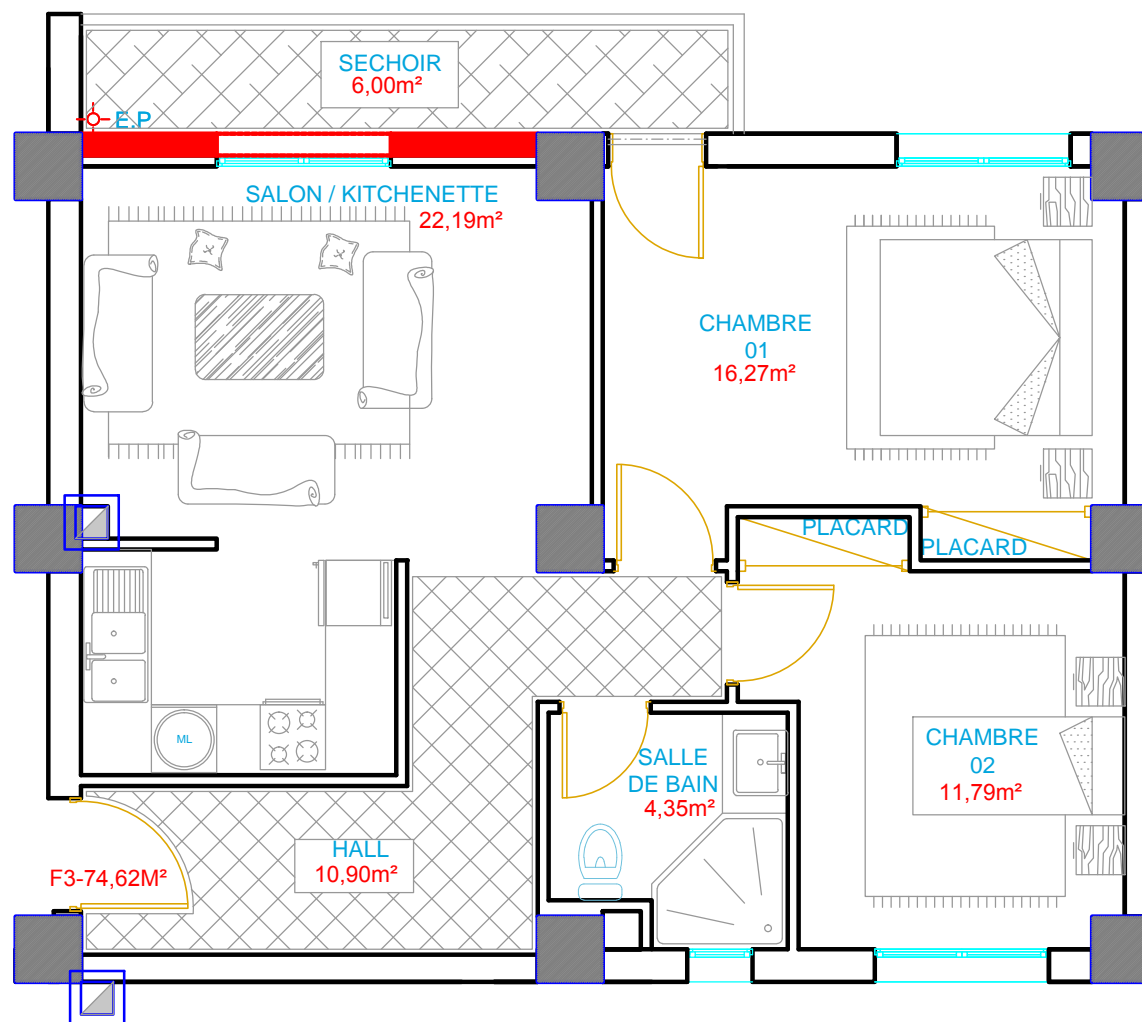

BLOC B

| TYPE : F3 B3 | SURFACE (m ²) |
|----------------|---------------------------|
| Salon | 22.19 |
| Cuisine | |
| Chambre 01 | 16.27 |
| Chambre 02 | 11.79 |
| Hall | 10.90 |
| SDB | 4.35 |
| WC | / |
| Balcon | / |
| Sechoir | 6.00 |
| Surface Totale | 74.62 |

BLOC B F3 B3 (74.62m²)

**1ER /3EME /5EME
ET 7EME ÉTAGE**