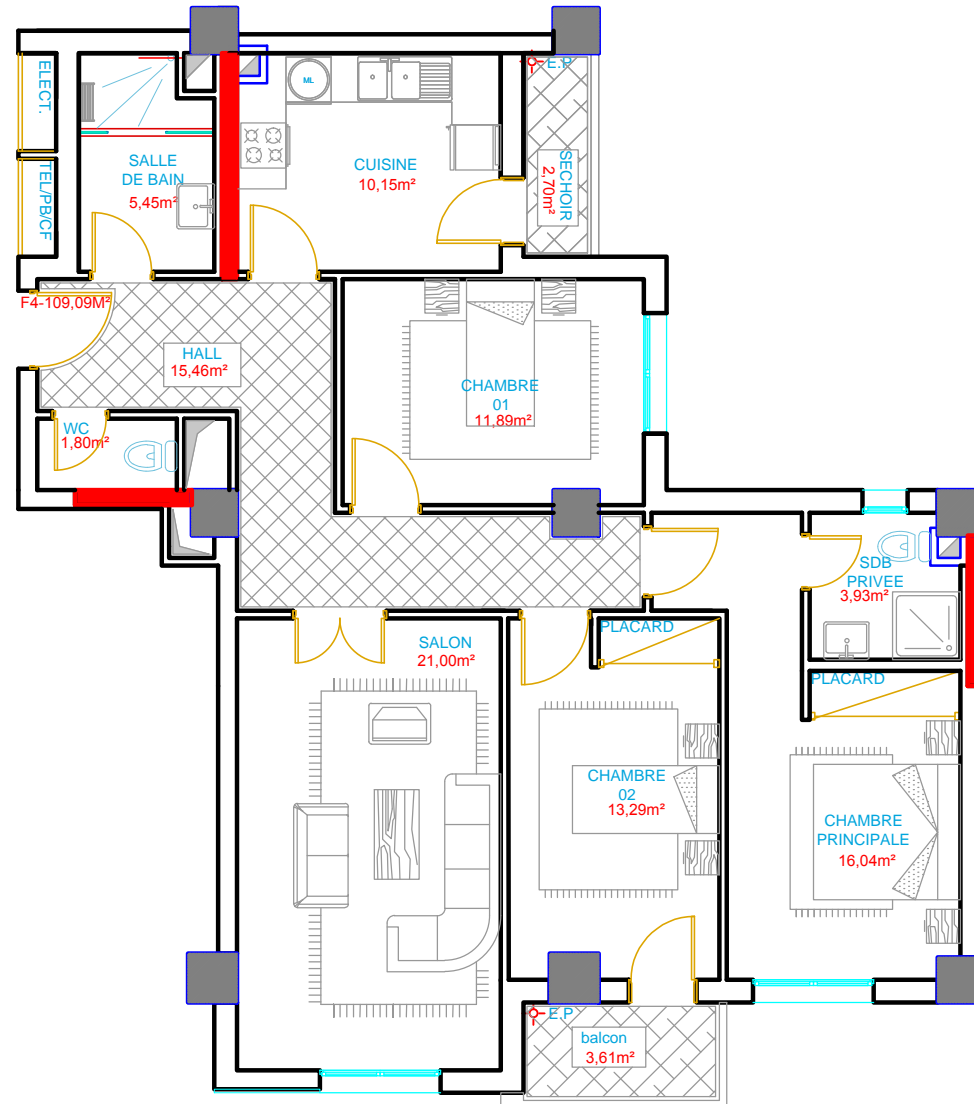

BLOC B

TYPE : F4 B	SURFACE (m ²)
Salon	21.00
Cuisine	10.15
Chambre 01	11.89
Chambre 02	13.29
Chambre 03	16.04
Hall	15.46
SDB	9.38
WC	1.80
Balcon	3.61
Sechoir	2.70
Surface Totale	109.09

BLOC B F4 B (109.09m²)

**DU 1ER AU 6EME
ETAGE**